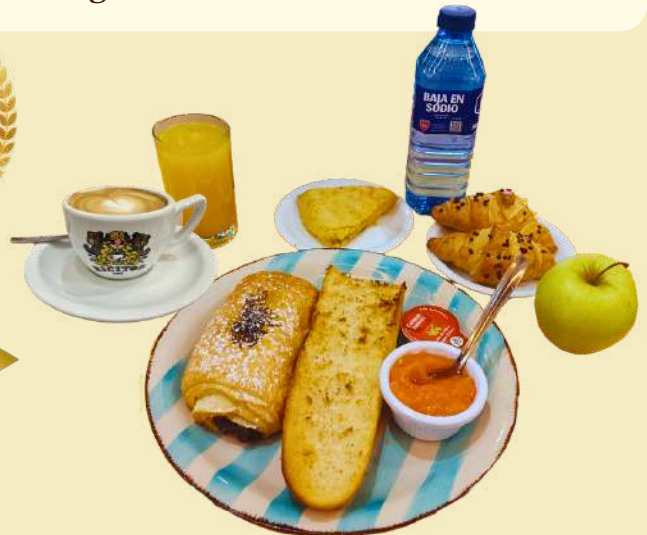

UN DESAYUNO *de Reyes*

HORARIO 

Lunes a Viernes	7:15-21:00
Sábado	7:15-21:00
Domingo	8:15-21:00

*Consultar festivos

CAPERUCITA ROJA XL

Tostada con pavo y tomate o con guacamole y pavo
Café o infusión
Zumo de naranja natural
Un pincho de tortilla o dos huevos cocidos
Una pieza de fruta: manzana, naranja o plátano
Dos mini bollería
Botella de agua

9€
/UNIDAD

PULGARCITO XL

Pieza de bollería dulce o pieza salada del mostrador
Media tostada con tomate
Café o infusión
Zumo de naranja natural
Un pincho de tortilla o dos huevos cocidos
Una pieza de fruta: manzana, naranja o plátano
Dos mini bollería
Botella de agua

HANSEL Y GRETEL XL

Un cuenco de cereales muesli
Leche o yogurt
Café o infusión
Zumo de naranja natural
Un pincho de tortilla o dos huevos cocidos
Una pieza de fruta: manzana, naranja o plátano
Dos mini bollería
Botella de agua

HANSEL Y GRETEL XL

A bowl of muesli
Milk or yogurt
Coffee or herbal tea
Fresh orange juice
A tortilla skewer or two hard-boiled eggs
A piece of fruit: apple, orange or banana
Two mini pastries
Bottle of water